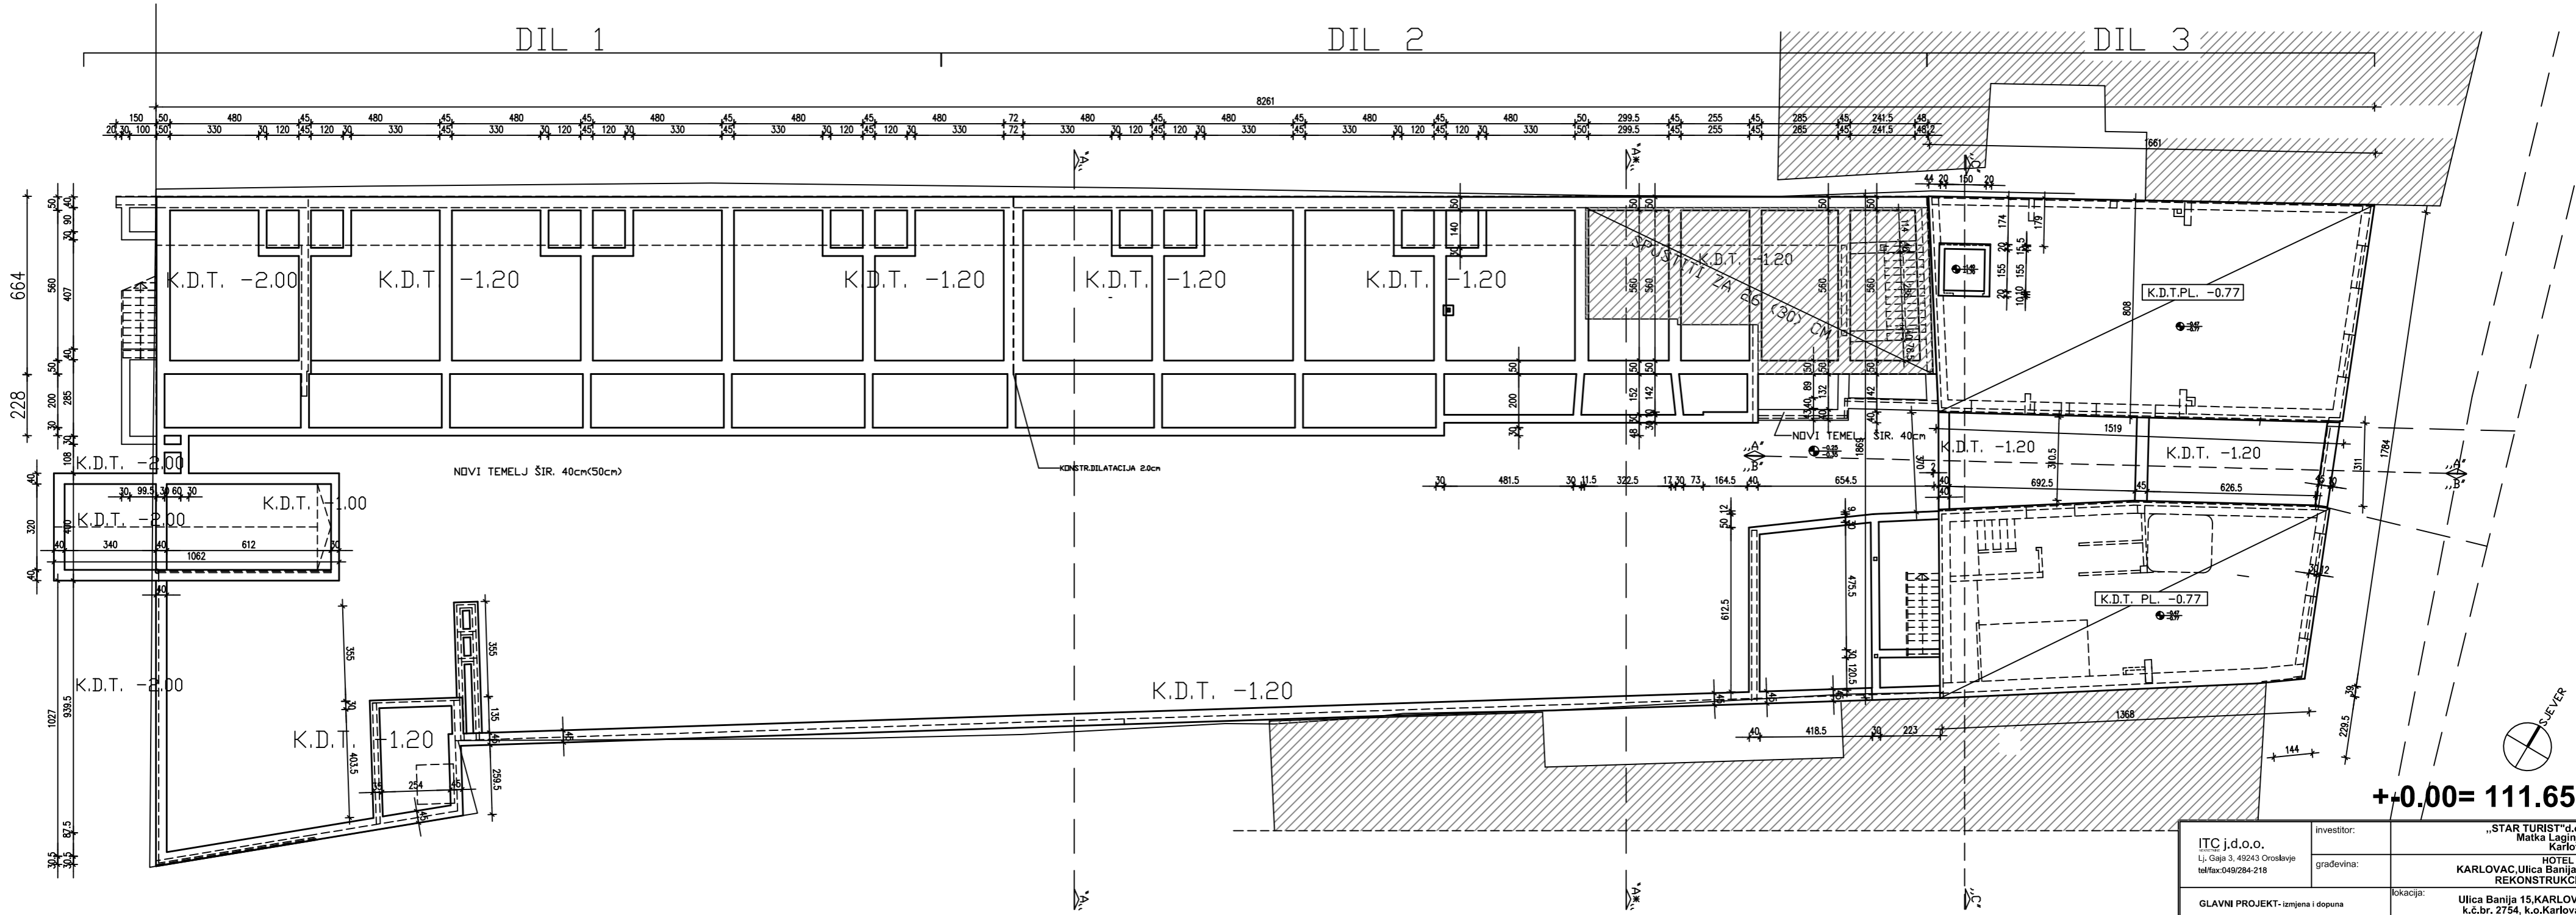

TLOCRT TEMELJA-K.D.T. -1.20 (-2.00);-0.77-M=1:100

+0.00= 111.65

ITC j.d.o.o. Lj. Gaja 3, 49243 Oroslavje tel/fax:049/284-218	investitor:	„STAR TURIST“ d.o.o., Matka Laginja i Karlovac
	građevina:	HOTEL **** KARLOVAC, Ulica Banija 15 REKONSTRUKCIJA
GLAVNI PROJEKT - izmjena i dopuna		lokacija: Ulica Banija 15, KARLOVAC k.č.br. 2754, k.o. Karlovac I
glavni projektant:	I. KLEPAC dipl.ing.grad.	TLOCRT TEMELJA-K.D.T. -1.20;-2.00;-0.77 dil. 1+2+3
projektant:	D. PAVLINA dipl.ing.arch.	TD:
suradnik:		datum: 05.2016. mjerilo: 1:100 broj: 4.